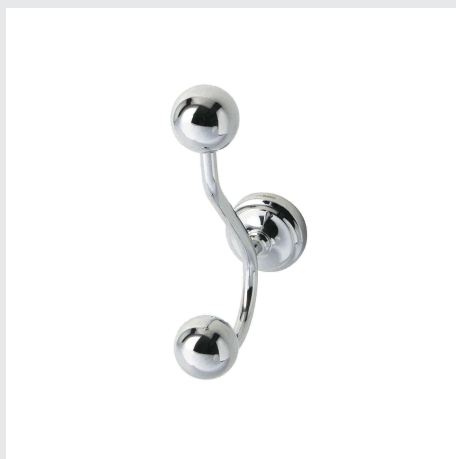

G041 Toalheiro de argola

Toallero anilla
Porte serviette anneau
Towel ring
Handtuchring

G102002 Cabide

Percha
Patère double
Robe hook
Bademantelhaken

G102 Cabide

Percha
Patère
Robe hook
Bademantelhaken

Acabamento | Acabado | Finition | Finishing | Oberflächen