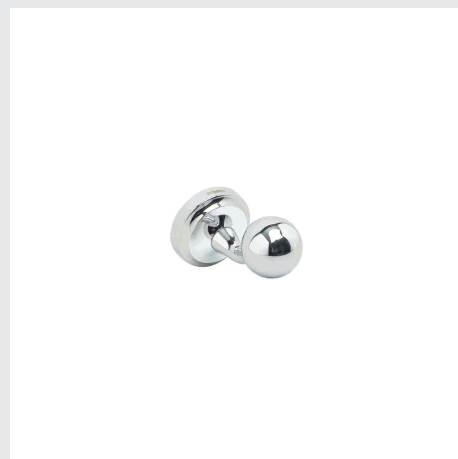

G041 Toalheiro de argola

Toallero anilla
Porte serviette anneau
Towel ring
Handtuchring

G102002 Cabide

Percha
Patère double
Robe hook
Bademantelhaken

G102 Cabide

Percha
Patère
Robe hook
Bademantelhaken

Acabamento | Acabado | Finition | Finishing | Oberflächen